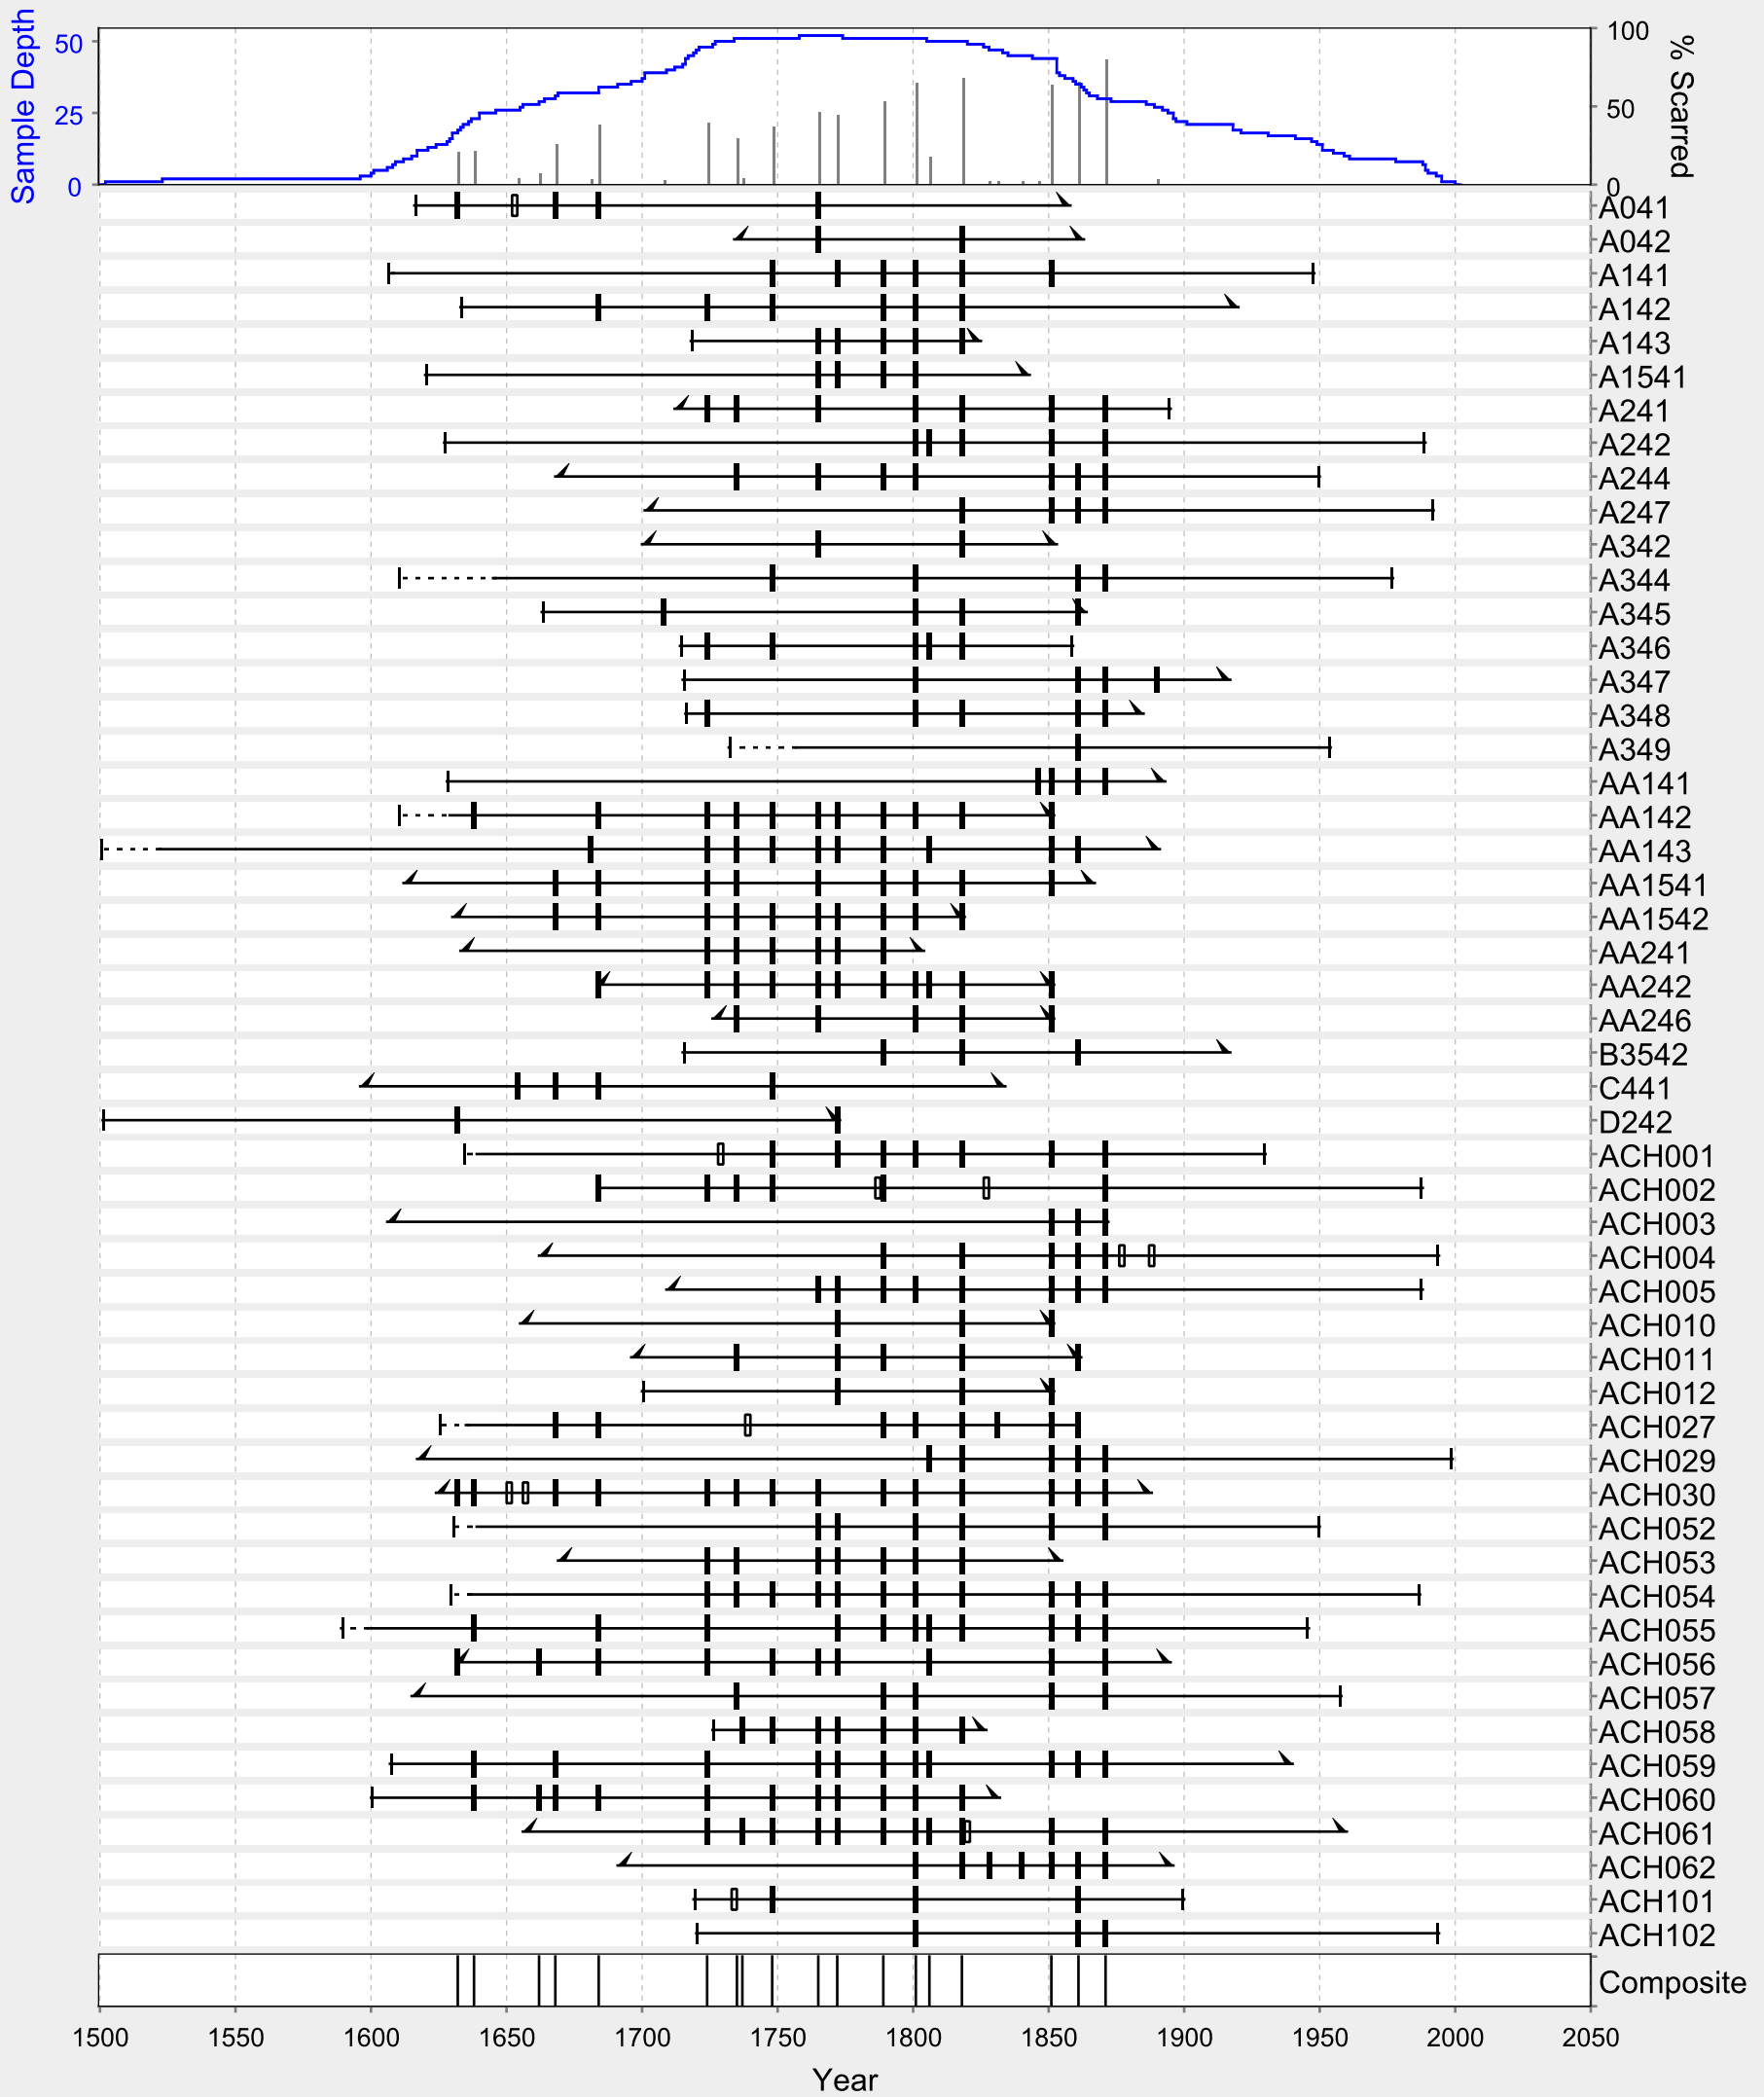

# Archuleta Mesa

- A041
- A042
- A141
- A142
- A143
- A1541
- A241
- A242
- A244
- A247
- A342
- A344
- A345
- A346
- A347
- A348
- A349
- AA141
- AA142
- AA143
- AA1541
- AA1542
- AA241
- AA242
- AA246
- B3542
- C441
- D242
- ACH001
- ACH002
- ACH003
- ACH004
- ACH005
- ACH010
- ACH011
- ACH012
- ACH027
- ACH029
- ACH030
- ACH052
- ACH053
- ACH054
- ACH055
- ACH056
- ACH057
- ACH058
- ACH059
- ACH060
- ACH061
- ACH062
- ACH101
- ACH102
- Composite